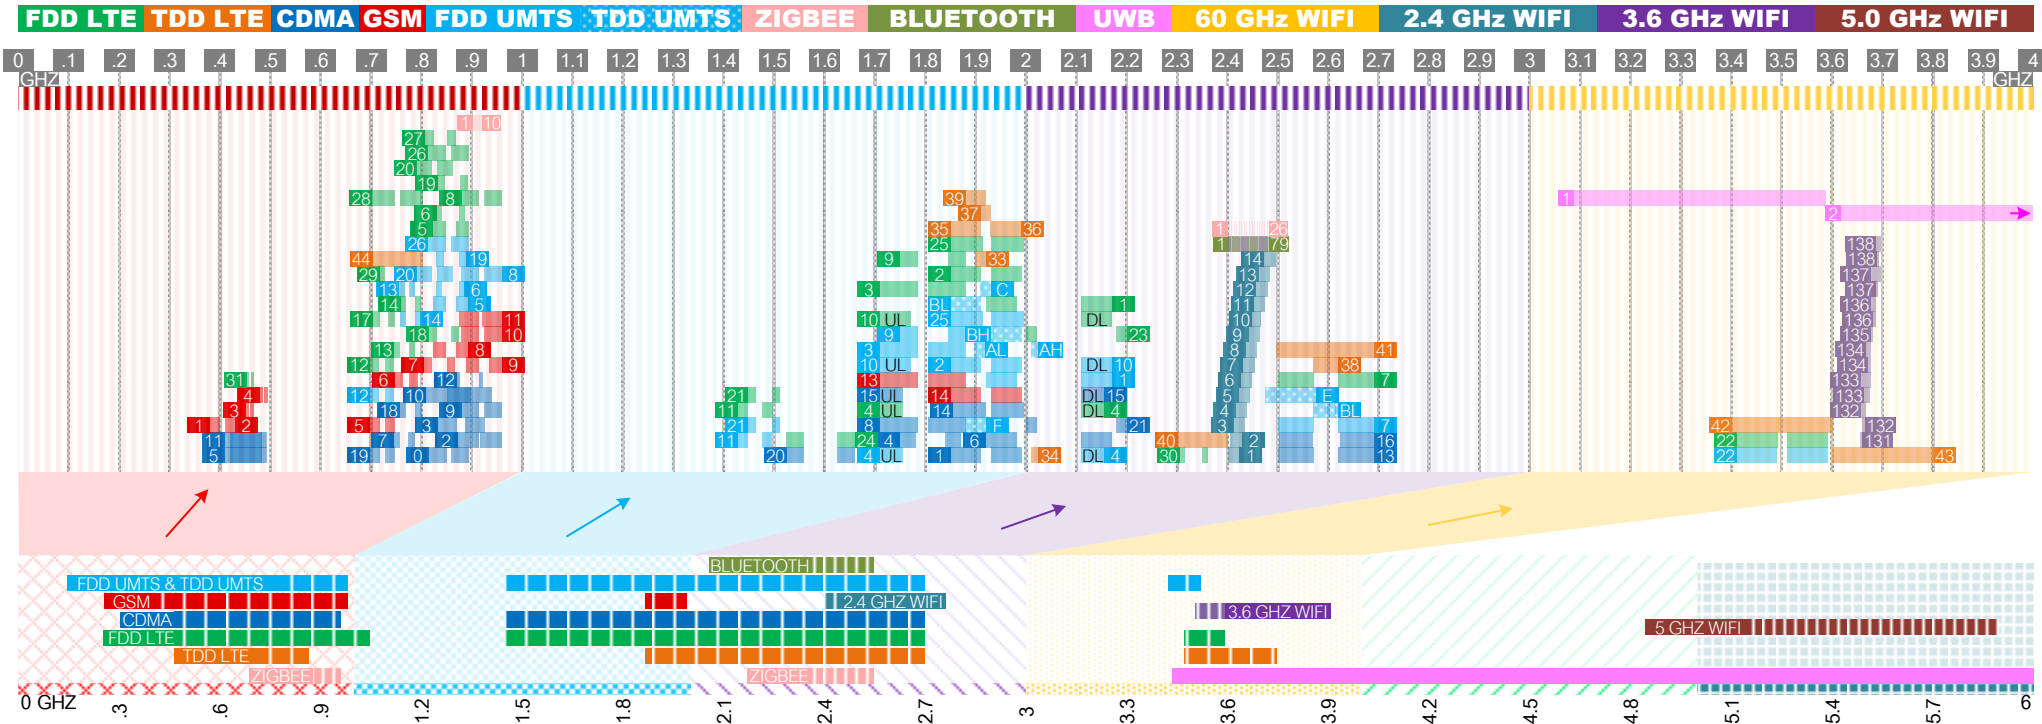

WIRELESS COEXISTENCE: From 300 MHz To 6 GHz

FDD LTE				TDD LTE			CDMA				GSM				FDD UMTS				TDD UMTS			ZigBee			BLUE-TOOTH			UWB			2.4 GHz WIFI			3.6 GHz WIFI			5 GHz WIFI			60 GHz WIGIG		
OB #	UL	DL	BW	OB #	Fc	BW	OB #	UL	DL	BW	OB #	UL	DL	BW	OB #	UL	DL	BW	OB #	Fc	BW	OB #	Fc	BW	OB #	Fc	BW	OB #	Fc	BW	OB #	Fc	BW	OB #	Fc	BW						
1	1950	2140	60	33	1910	20	0	832	877	34	1	385	395	9.6	1	1950	2140	60	4	1910	20	1	2402	1	1	3432	500	1	2412	22	36	5180	20/40	1	58.32	2.16						
2	1880	1960	60	34	2017	15	2	1880	1960	60	2	415	425	9.6	2	1880	1960	60	5	A-LO	1910	20	2	2403	1	2	3960	500	2	2417	24	40	5200	20/40	2	60.48	2.16					
3	1747	1842	75	35	1880	60	3	893	938	43	3	454	464	6.8	3	1747	1842	75	6	A-HI	2017	15	3	4488	500	3	2422	22	44	5220	20/40	3	62.64	2.16						
4	1732	2132	45	36	1960	60	4	906	851	38	4	482	492	6.8	4	1732	2132	45	7	B-LO	1880	60	4	5016	500	4	5016	500	4	2427	22	48	5240	20/40	4	64.8	2.16					
5	836	881	25	37	1920	20	5	707	737	18	5	836	881	25	5	836	881	25	8	B-HI	1960	60	5	5544	500	5	5544	500	5	2432	22	52	5260	20/40								
6	835	880	10	38	2595	50	6	1950	2140	60	6	785	755	16	6	835	880	10	9	C	1920	60	6	6072	500	6	6072	500	6	2437	22	56	5280	20/40								
7	2535	2655	70	39	1900	40	7	1747	1842	75	7	813	858	15	7	2535	2655	70	10	D	2595	50	7	7660	500	7	7660	500	7	2442	22	60	5300	20/40								
8	897	942	35	40	2350	100	8	782	752	12	8	836	881	24.6	8	897	942	35	11	E	2495	50	8	7128	500	8	7128	500	8	2447	22	64	5320	20/40								
9	1767	1862	35	41	2593	194	9	1747	1842	75	9	902	947	24.6	9	1767	1862	34.8	12	F	1900	40	9	7656	500	9	7656	500	9	2452	22	100	5500	20/40								
10	1740	2140	60	42	3500	200	10	897	942	35	10	897	942	34.6	10	1740	2140	60	13				10	8184	500	10	8184	500	10	2457	17	104	5520	20/40								
11	1437	1485	20	43	3700	200	11	853	895	89	11	895	940	38.6	11	1437	1485	19.8	14				11	8712	500	11	8712	500	11	2462	22	108	5540	20/40								
12	707	737	17	44	753	100	12	446	456	73	12	1747	1842	74.6	12	707	737	17	16				12	9240	500	12	9240	500	12	2467	22	112	5560	20/40								
13	782	751	10				13	873	918	6	13	1880	1960	59.6	13	782	751	10	19				13	9768	500	13	9768	500	13	2472	22	116	5580	20/40								
14	793	763	10				14	2535	2655	70	14	1887	1962	65	14	793	763	10	20				14	10296	500	14	10296	500	14	2477	22	120	5600	20/40								
17	710	740	12				15	1732	2132	45	15	2535	2657	66	15	710	740	12	21				15			15			15	3687.5	5	108	5540	20/40								
18	822	867	15				16	1732	2132	45	16	793	763	12	16	822	867	15	22				16			16			16	3688.5	5	112	5560	20/40								
19	837	882	15				17	2535	2657	66	17	707	737	18	17	837	882	15	25				17			17			17	3689.5	5	116	5580	20/40								
20	847	806	30				18	793	763	12	18	847	806	30	18	847	806	30	26				18			18			18	3690	10	120	5600	20/40								
21	1455	1503	15				19	707	737	18	19	1455	1503	14.8	19	1455	1503	14.8	21				19			19			19	3690	10	124	5620	20/40								
22	3450	3550	80				20	1643	1542	34	20	847	806	30	20	3450	3550	80	22				20			20			20	3690	10	128	5640	20/40								
23	2010	2190	20				21	2190	2190	20	21	1437	1485	19.8	21	2010	2190	20	25				21			21			21	3690	10	132	5660	20/40								
24	1643	1542	34								22	831	876	35	22	1643	1542	34	26				22			22			22	3690	10	136	5680	20/40								
25	1882	1962	65								23	831	876	35	23	1882	1962	65				23			23			23	3690	10	140	5700	20/40									
26	831	876	35								24	831	876	35	24	831	876	35				24			24			24	3690	10	144	5745	20/40									
27	815	860	17								25	815	860	17	25	815	860	17				25			25			25	3690	10	153	5765	20/40									
28	725	780	45								26	725	780	45	26	725	780	45				26			26			26	3690	10	157	5785	20/40									
29	722	722	11								29	722	722	11	29	722	722	11				29			29			29	3690	10	161	5805	20/40									
30	2310	2355	10								30	2310	2355	10	30	2310	2355	10				30			30			30	3690	10	165	5825	20/40									
31	455	465	5																																							